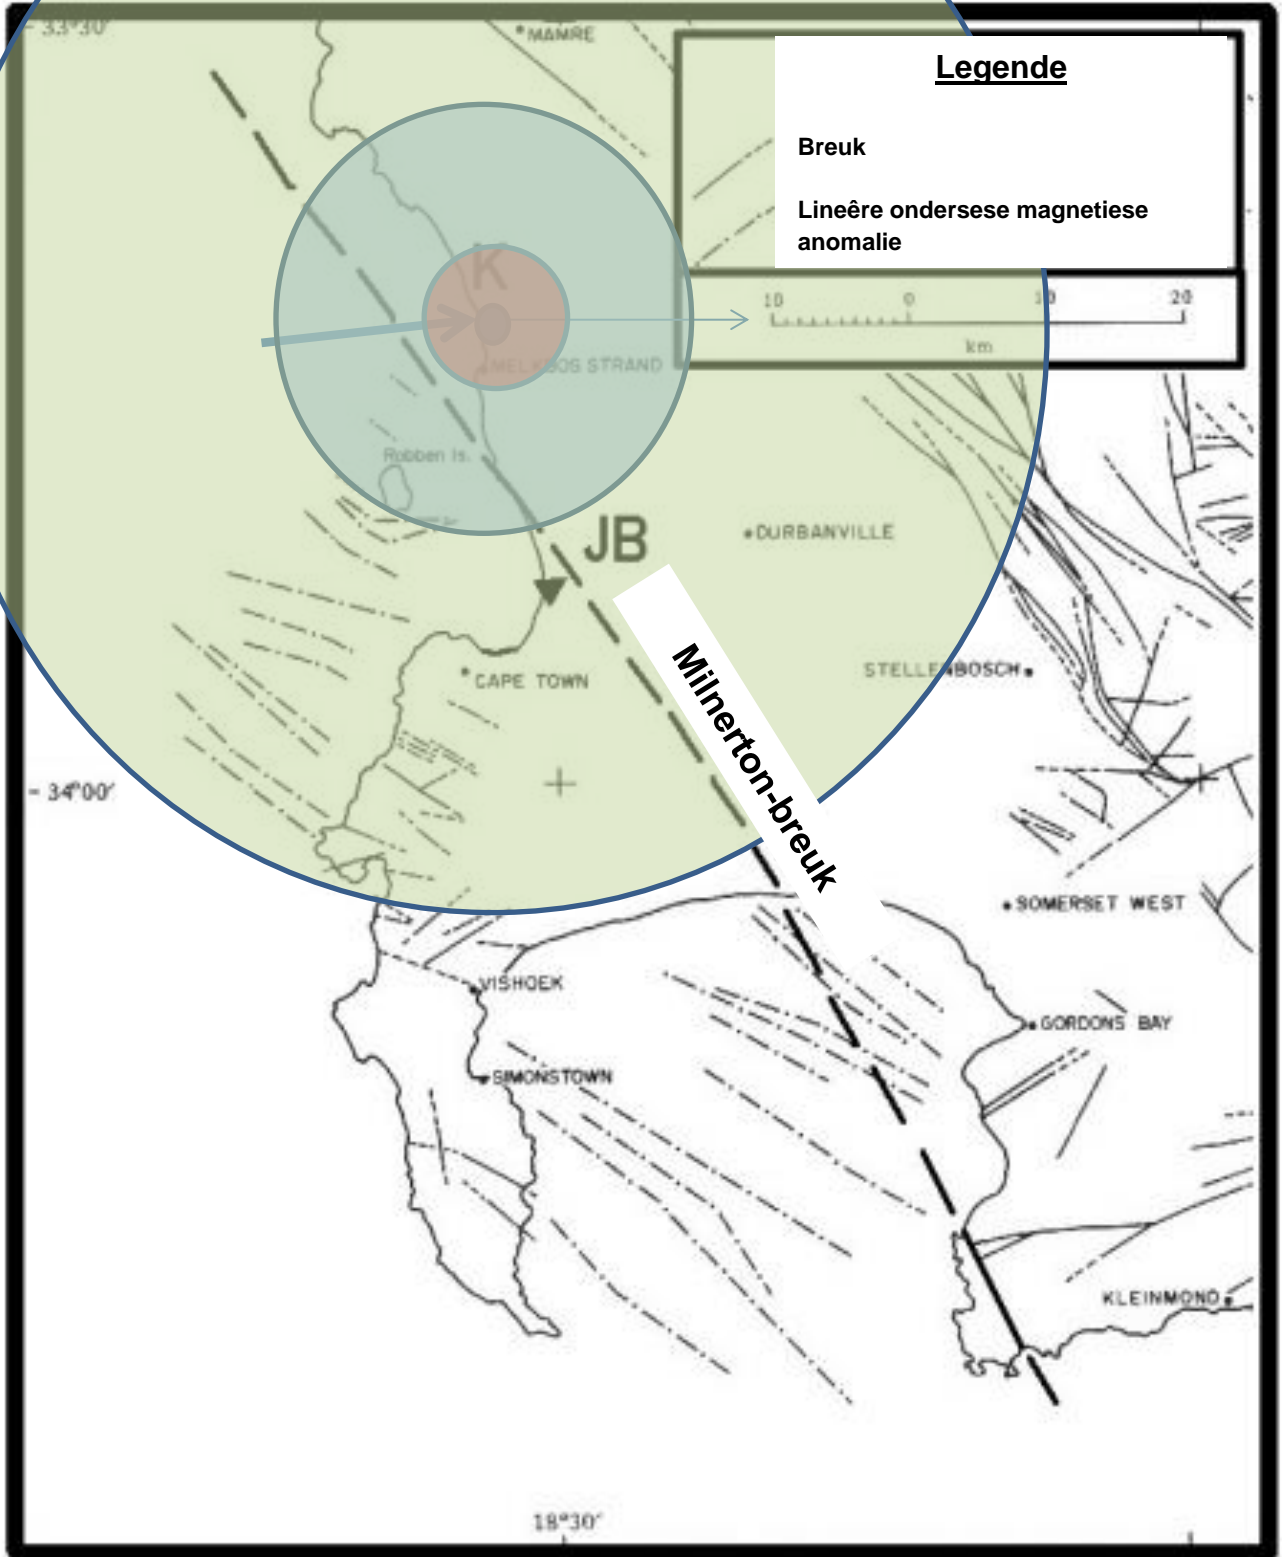

Memo aktiwiteit 2

Koeberg Kernkragsentrale

Koeberg Power Station

Legende

Breuk

Lineêre ondersese magnetiese
anomalie

Milnerton-breuk

Sluutel: Koeberg-kernkragcentrale

5 km radius

16 km radius

40 km radius